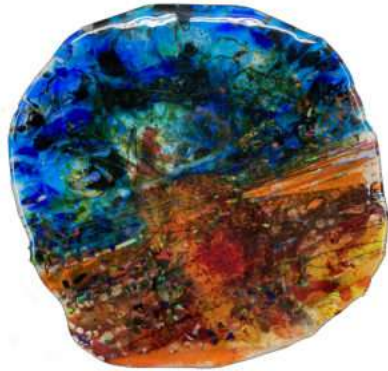

GAGNON MAGELLINE

1195-G-0196

Fantômes

Verre fusion : 18 X 18

Signée

Prix: 495 $