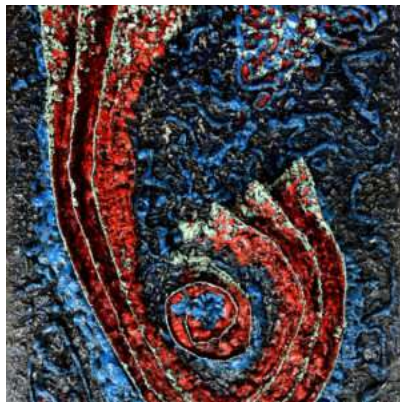

1195-G-0238

Acrylique sur toile : 24 x 36
Signée

Prix: 560 \$

HAGIU STEFAN

1195-G-0239

Acrylique sur toile : 30 x 36
Signée

Prix: 595 \$

HAGIU STEFAN