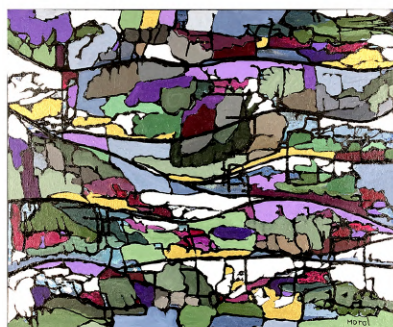

MOREL

1195-G-0353

Le dégel

Huile sur toile : 24 x 20

Signée

Prix: 295 $