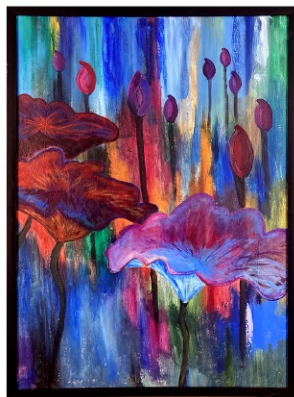

BALLET DE FLEURS

1195-G-0477

Ballet de fleurs

Huile sur toile : 31 x 44

Cadre : 33 x 46

Prix: 275 \$

BARBEAU JACQUES

1195-G-0209