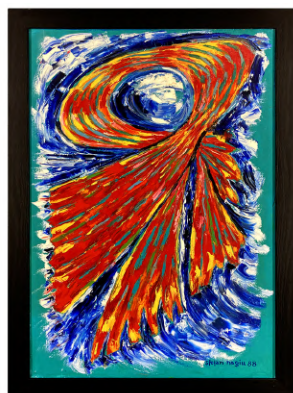

HAGIU STEFAN

1195-G-0489

Ouragan

Huile sur toile : 24 x 36

Cadre : 28 x 40

Signée

Prix: 895 $