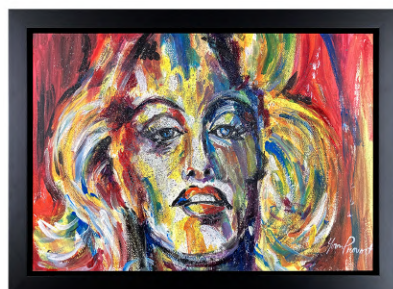

PROVOST YVON

1195-G-0434

Portrait de femme

Technique mixte aquarelle et huile : 29 x 20

Cadre : 33 x 24

Signée

Prix: 895 $