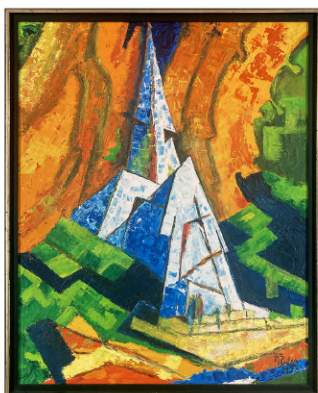

RICHER F.

1195-G-0565

Formes et pyramides

Huile sur toile : 24 x 30

Cadre : 25 x 31

Signée

Prix: 395 $