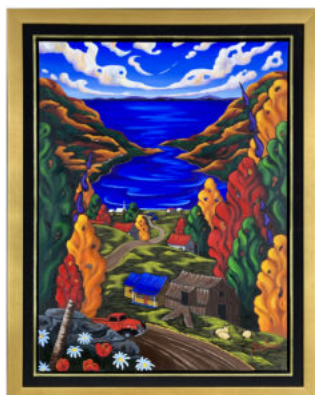

1195-G-0411

La beauté de la nature

Acrylique sur toile : 11x 14

Cadre : 14 x 20

Signée

Prix: 495 \$

GROULX GILLES

1195-G-0241

Perdu sous les cieux

Huile sur toile : 30 x 40

Cadre en bois : 37 x 47

Signée

Prix: 2,950 \$

GUIDON JEAN YVES

1195-G-0211

La source