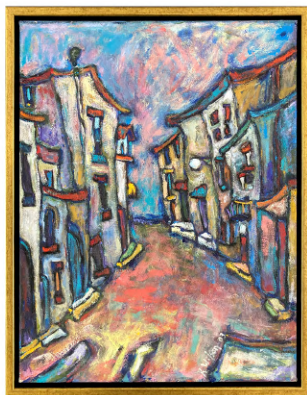

WILSON K.

1195-G-0297

Ruelle fantastique

Huile sur toile : 18 x 24

Cadre : 20 x 26

Signée

Prix: 325 $