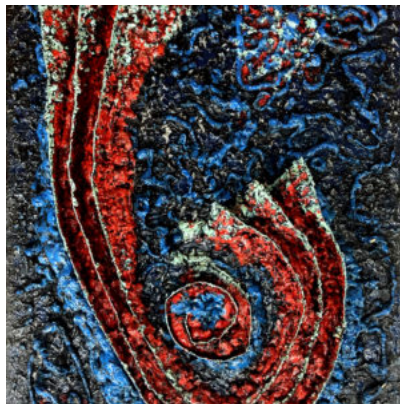

Signée

Prix: 3,995 \$

HAGIU STEFAN

1195-G-0239

Cascades

Huile sur toile : 30 x 36

Signée

Prix: 1,095 \$