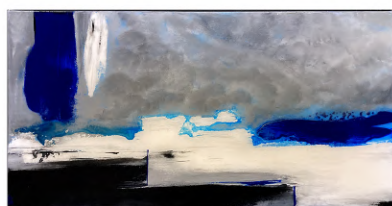

FORMES ET COULEURS

1195-G-0546

Forme et couleurs

Techniques mixtes

Huile sur toile + époxy : 24 x 12

Signée

Prix: 295 $