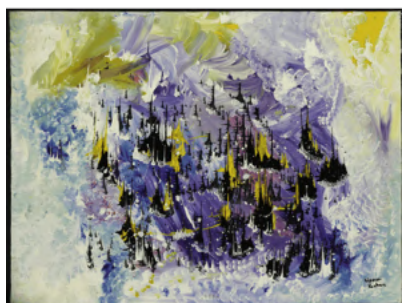

L-30-1813

Forêt Avatar

Huile sur toile : 30 x 40

Signée

Prix: 1,495 \$

VACHON LIGUORI

L-30-1814-H

Aurore en forêt