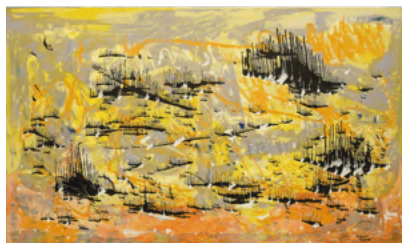

VACHON LIGUORI

L-36-1818-H

Zone Boréale

Huile sur toile : 36 x 60

Signée

Prix: 1,950 $