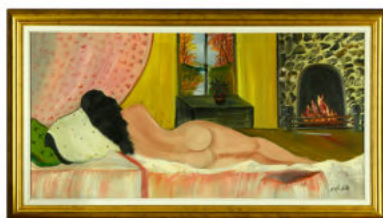

CLOUTIER MICHEL

1195-G-0070

Nu de femme

Huile sur toile : 20 x 40

Cadre : 25 x 45

Signée

Prix: 195 $