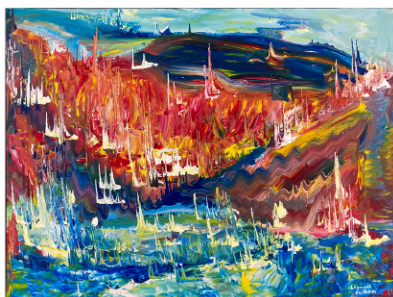

VACHON LIGUORI

1195-G-0436

Feu sur la montagne

Huile sur toile : 34 x 40

Signée

Prix: 1,395 $