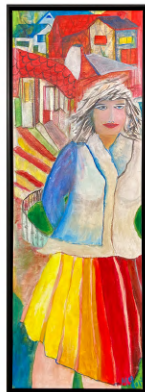

GAGNON MAGELLINE

1195-G-0432

Coquine

Naïf avec un air léger

Huile sur toile : 11 X 35

Cadre : 12 x 36

Signée

Prix: 495 $