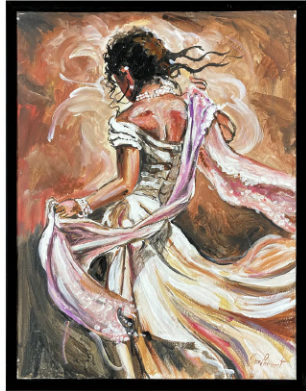

Huile sur masonite : 47 x 23

Cadre : 55 x 31

Signée

Prix: 995 \$

PROVOST YVON

1195-G-0281

Flamenco

Huile sur toile : 18 x 24