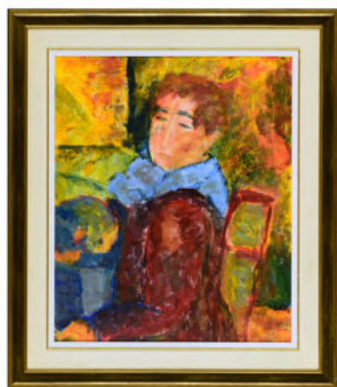

BOURDONNAIS

1195-G-0122

Tristesse

Huile sur toile : 20 x 24

Cadre : 22 x 26

Signée

Prix: 295 $