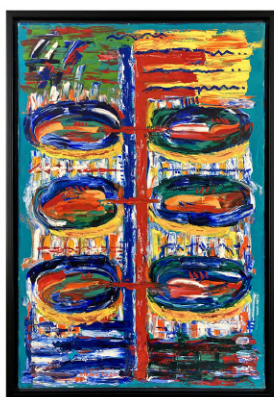

Prix: 895 \$

HAGIU STEFAN

1195-G-0238

Complémentarité

Huile sur toile : 36 x 24

Cadre : 38 x 26

Signée

Prix: 895 \$