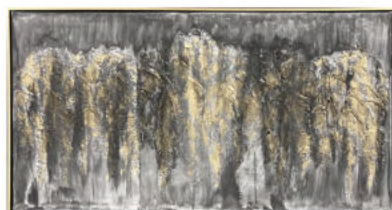

MARCHE DES ÉLÉPHANTS

1195-G-0199

Marche des éléphants

Huile + Époxy sur toile : 20 x 39

Cadre : 21 x 40

Prix: 295 $