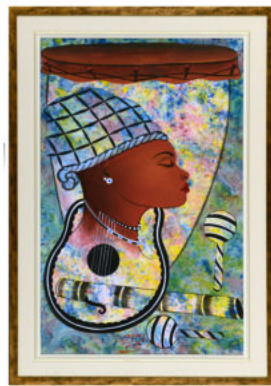

cadre : 30 x 26

Signée

Prix: 150 \$

OSIMY

1195-G-0064

Portrait de femme

Huile sur toile : 23 x 36

Cadre : 31 x 44