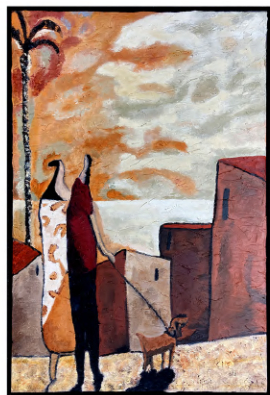

Huile sur toile : 24 x 36

Cadre : 25 x 37

Signée

Prix: 495 \$

BIBEAU FRANCINE

1195-G-0328

Promenade avec le chien

Huile sur toile : 24 x 36